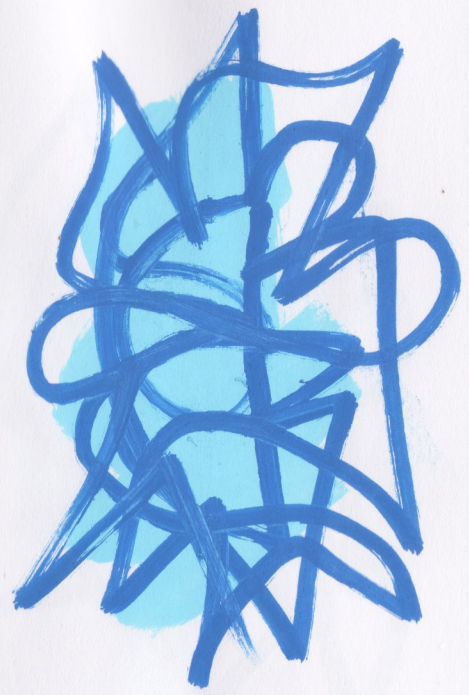

Rojo Ruby

Rojo

Este rotulador fino
es de la mejor
calidad!

TRABAJO CON rotuladores
finos quizás
tengan un precio
similar debido
a la alta calidad

Faint, illegible handwriting on the left page.

set
Koffi

set
metradid
MOTADIS

mão azules.
com azules
punta
grossa

Las piezas.

Las piezas
azules fueron
diseñadas
en diciembre
de 2022.

[Faint, mirrored handwriting, likely bleed-through from the reverse side of the page]

Handwritten scribbles on the left margin of the left page.

30 enero 2023.

líneas de atracción
líneas del comando
del universo.

[Faint, illegible handwriting in pencil or light ink, possibly bleed-through from the reverse side of the page.]

ROSEA MARKERS (con
acuarlakto?)

23 de mayo 2013.

Probar más mezclas
de colores con agua.
Sea muy rápido

Faint, illegible handwriting, possibly bleed-through from the reverse side of the page.

Handwritten text in blue ink, written vertically on the right side of the page. The text is partially obscured by a large, irregular water stain.