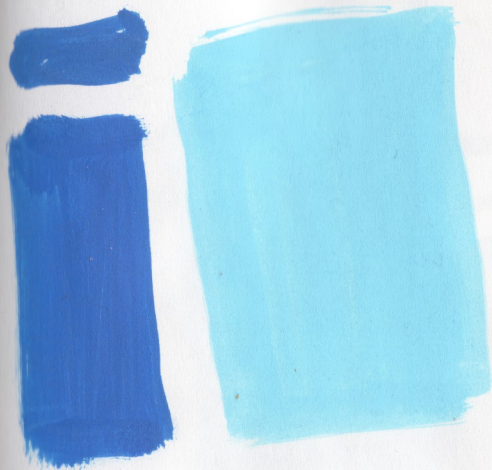

.....

X X .

wild style

wild style

Salvage

Verde de Amarantho
Verde Verde

eleccion de colores

Rojo vino

Rojo Ruby

Rojo

Este rotulador fino
es de la mejor
calidad!

TRABAJO CON rotuladores
finos quizás
tengan un precio
similar debido
a la alta calidad

Faint, illegible handwriting on the left page.

set
Koffi

set
metradid
MOTADIS

mão azules.
com azules
punta
grossa

Las piezas.

Las piezas
azules fueron
diseñadas
en diciembre
de 2022.

[Faint, mirrored handwriting, likely bleed-through from the reverse side of the page]

Handwritten scribbles on the left margin of the left page.

23 de mayo 2013.

Probar más mezclas
de colores con agua.
Sea muy rápido

Faint, illegible handwriting, possibly bleed-through from the reverse side of the page.

Handwritten text in blue ink, written vertically on the right side of the page. The text is partially obscured by a large, irregular water stain.