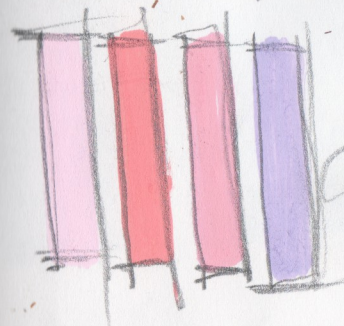

Rojo Ruby

Rojo

Este rotulador fino
es de la mejor
calidad!

TRABAJO CON rotuladores
finos quizás
tengan un precio
similar debido
a la alta calidad

Faint, illegible handwriting on the left page.

set
Koffi

set
metradid
MOTADIS

mão azules.
com azules
punta
grossa

Las piezas.

Las piezas
azules fueron
diseñadas
en diciembre
de 2022.

[Faint, mirrored handwriting, likely bleed-through from the reverse side of the page]

Handwritten scribbles on the left margin of the left page.

30 enero 2023.

líneas de atracción
líneas del comando
del universo.

[Faint, illegible handwriting in pencil or light ink, possibly bleed-through from the reverse side of the page.]

ROSEA MARKERS (con
acuarlakto?)

23 de mayo 2013.

Probar más mezclas
de colores con agua.
Sea muy rápido

Faint, illegible handwriting, possibly bleed-through from the reverse side of the page.

Handwritten text in blue ink, written vertically on the right side of the page. The text is partially obscured by a large, irregular water stain.