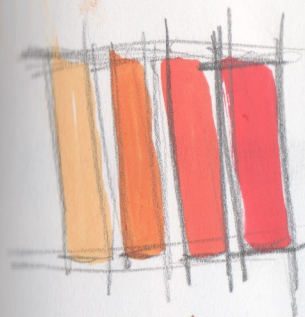

Rojo Ruby

Rojo

Este rotulador fino
es de la mejor
calidad!

TRABAJO CON rotuladores
finos quizás
tengan un precio
similar debido
a la alta calidad

Faint, illegible handwriting on the left page.

set
Koffi

set
metradid
MOTADIS

mão azules.
com azules
punta
grossa

Las piezas.

Las piezas
azules fueron
diseñadas
en diciembre
de 2022.

[Faint, mirrored handwriting, likely bleed-through from the reverse side of the page]

Handwritten scribbles on the left margin of the left page.

30 enero 2023.

líneas de atracción
líneas del comando
del universo.

[Faint, illegible handwriting in pencil or light ink, possibly bleed-through from the reverse side of the page.]

ROSEA MARKERS (con
acuarlakto?)

23 de mayo 2013.

Probar más mezclas
de colores con agua.
Sea muy rápido

Faint, illegible handwriting, possibly bleed-through from the reverse side of the page.

Handwritten text in blue ink, written vertically on the right side of the page. The text is partially obscured by a large, irregular water stain.